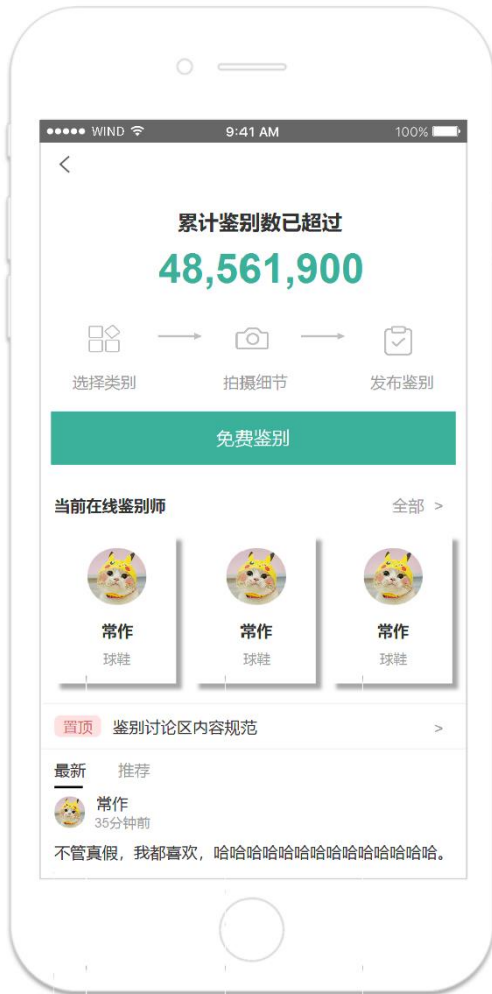

登录——密码登录

页面描述

- 1、输入框
- 2、登录
- 3、其他操作：验证码登录、忘记密码
- 4、第三方登录

输入框

- 1、区号+手机号
 - a.当区号默认选择为+86时，手机号输入框默认提示文案：请输入11位手机号码；字符类型仅限数字
 - b.选择区号后，输入相应个数的手机号码，超出部分不显示
 - c.若输入手机号码不符合当前选择区

号时，当光标离开，则实时在输入框下方显示“您输入的手机号码有误，请确认后重新输入”

2、密码

- a.默认提示文案：6-16位数字或字母组合
- b.输入框输入字符类型仅限数字或字母
- c.点击“眼睛”，输入密码以*代替；关闭则显示实际输入

登录

- 1.没有填写信息时，点击登录，会报错：
 - a.都没填，提示“请填写手机号和密码信息”
 - b.只填了手机号，提示“请输入密码”
 - c.只填了密码，提示“请输入手机号信息”

其他操作

- 1、点击用验证码登录，页面跳转至用验证码登录
- 2、点击忘记密码，页面跳转至找回登录密码

第三方登录

- 1、微信：点击微信，页面跳转至微信授权页面
- 2、微博：点击微博，页面跳转至微博授权页面
- 3、QQ：点击QQ，页面跳转至QQ授权页面
- 4、HUPU：点击HUPU，页面跳转至HUPU授权页面
- 5、以上四个登录方式，授权完成后返回APP，如果授权成功，则弱文案提示：登录成功，页面跳转到首页；如果授权失败，则弱文案提示：登录失败，页面不做跳转

首页

购买

服务一鉴别

我一待付款

我一历史订单