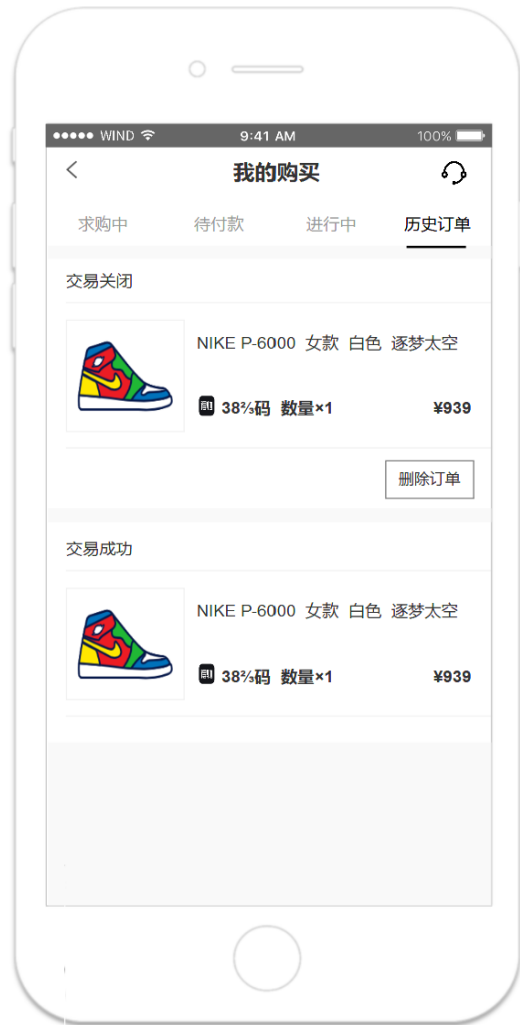

第三方登录

- 1、微信：点击微信，页面跳转至微信授权页面
- 2、微博：点击微博，页面跳转至微博授权页面
- 3、QQ：点击QQ，页面跳转至QQ授权页面
- 4、HUPU：点击HUPU，页面跳转至HUPU授权页面
- 5、以上四个登录方式，授权完成后返回APP，如果授权成功，则弱文案提示：登录成功，页面跳转到首页；如果授权失败，则弱文案提示：登录失败，页面不做跳转

首页

购买

服务一鉴别

我一待付款

我一历史订单