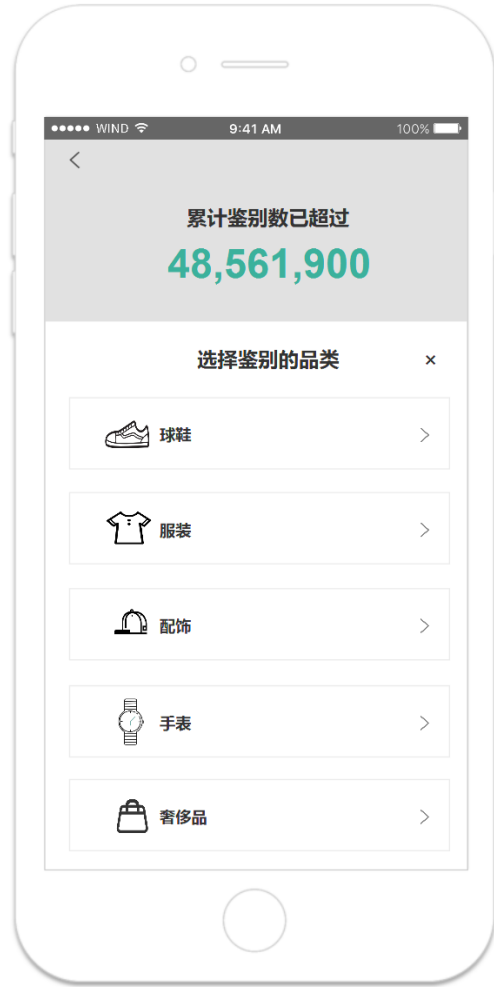

登录——密码登录

页面描述

- 1、输入框
- 2、登录
- 3、其他操作：验证码登录、忘记密码
- 4、第三方登录

输入框

- 1、区号+手机号
 - a.当区号默认选择为+86时，手机号输入框默认提示文案：请输入11位手机号码；字符类型仅限数字
 - b.选择区号后，输入相应个数的手机号码，超出部分不显示
 - c.若输入手机号码不符合当前选择区

号时，当光标离开，则实时在输入框下方显示“您输入的手机号码有误，请确认后重新输入”

2、密码

- a.默认提示文案：6-16位数字或字母组合
- b.输入框输入字符类型仅限数字或字母
- c.点击“眼睛”，输入密码以*代替；关闭则显示实际输入

登录

- 1.没有填写信息时，点击登录，会报错：
 - a.都没填，提示“请填写手机号和密码信息”
 - b.只填了手机号，提示“请输入密码”
 - c.只填了密码，提示“请输入手机号信息”

其他操作

- 1、点击用验证码登录，页面跳转至用验证码登录
- 2、点击忘记密码，页面跳转至找回登录密码

第三方登录

- 1、微信：点击微信，页面跳转至微信授权页面
- 2、微博：点击微博，页面跳转至微博授权页面
- 3、QQ：点击QQ，页面跳转至QQ授权页面
- 4、HUPU：点击HUPU，页面跳转至HUPU授权页面
- 5、以上四个登录方式，授权完成后返回APP，如果授权成功，则弱文案提示：登录成功，页面跳转到首页；如果授权失败，则弱文案提示：登录失败，页面不做跳转

首页

购买

服务一鉴别

我一待付款

我一历史订单