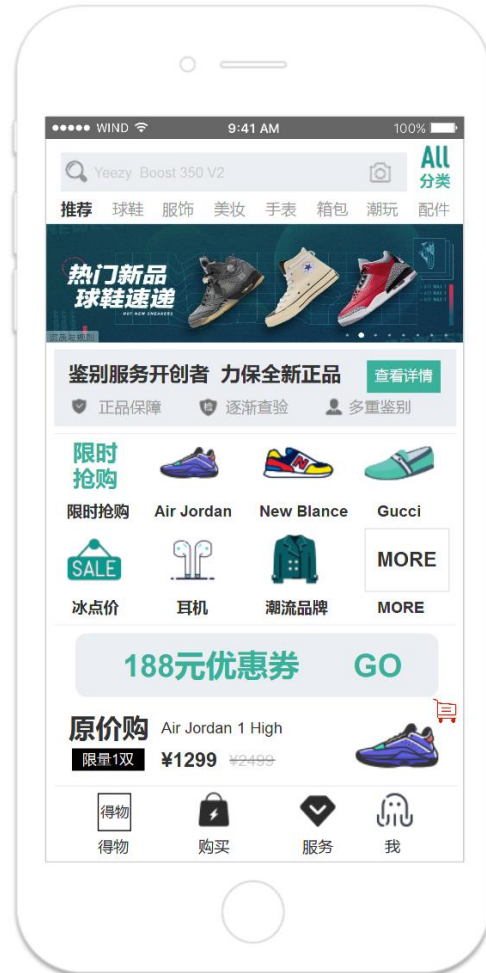

其他操作

- 1、点击用密码登录，页面跳转至用密码登录
- 2、点击收不到验证码，弹窗显示如下图，点击知道了，弹窗关闭

第三方登录

- 1、微信：点击微信，页面跳转至微信授权页面

2、微博：点击微博，页面跳转至微博授权页面

3、QQ：点击 QQ，页面跳转至 QQ 授权页面

4、HUPU：点击 HUPU，页面跳转至 HUPU 授权页面

5、以上四个登录方式，授权完成后返回 APP，如果授权成功，则弱文案提示：登录成功，页面跳转到首页；如果授权失败，则弱文案提示：登录失败，页面不做跳转

登录——密码登录

页面描述

- 1、输入框
- 2、登录
- 3、其他操作：验证码登录、忘记密码
- 4、第三方登录

输入框

- 1、区号+手机号
 - a.当区号默认选择为+86时，手机号输入框默认提示文案：请输入11位手机号码；字符类型仅限数字
 - b.选择区号后，输入相应个数的手机号码，超出部分不显示
 - c.若输入手机号码不符合当前选择区

号时，当光标离开，则实时在输入框下方显示“您输入的手机号码有误，请确认后重新输入”

2、密码

- a.默认提示文案：6-16位数字或字母组合
- b.输入框输入字符类型仅限数字或字母
- c.点击“眼睛”，输入密码以*代替；关闭则显示实际输入

登录

- 1.没有填写信息时，点击登录，会报错：
 - a.都没填，提示“请填写手机号和密码信息”
 - b.只填了手机号，提示“请输入密码”
 - c.只填了密码，提示“请输入手机号信息”

其他操作

- 1、点击用验证码登录，页面跳转至用验证码登录
- 2、点击忘记密码，页面跳转至找回登录密码

第三方登录

- 1、微信：点击微信，页面跳转至微信授权页面
- 2、微博：点击微博，页面跳转至微博授权页面
- 3、QQ：点击QQ，页面跳转至QQ授权页面
- 4、HUPU：点击HUPU，页面跳转至HUPU授权页面
- 5、以上四个登录方式，授权完成后返回APP，如果授权成功，则弱文案提示：登录成功，页面跳转到首页；如果授权失败，则弱文案提示：登录失败，页面不做跳转

首页

购买

服务一鉴别

我一待付款

我一历史订单